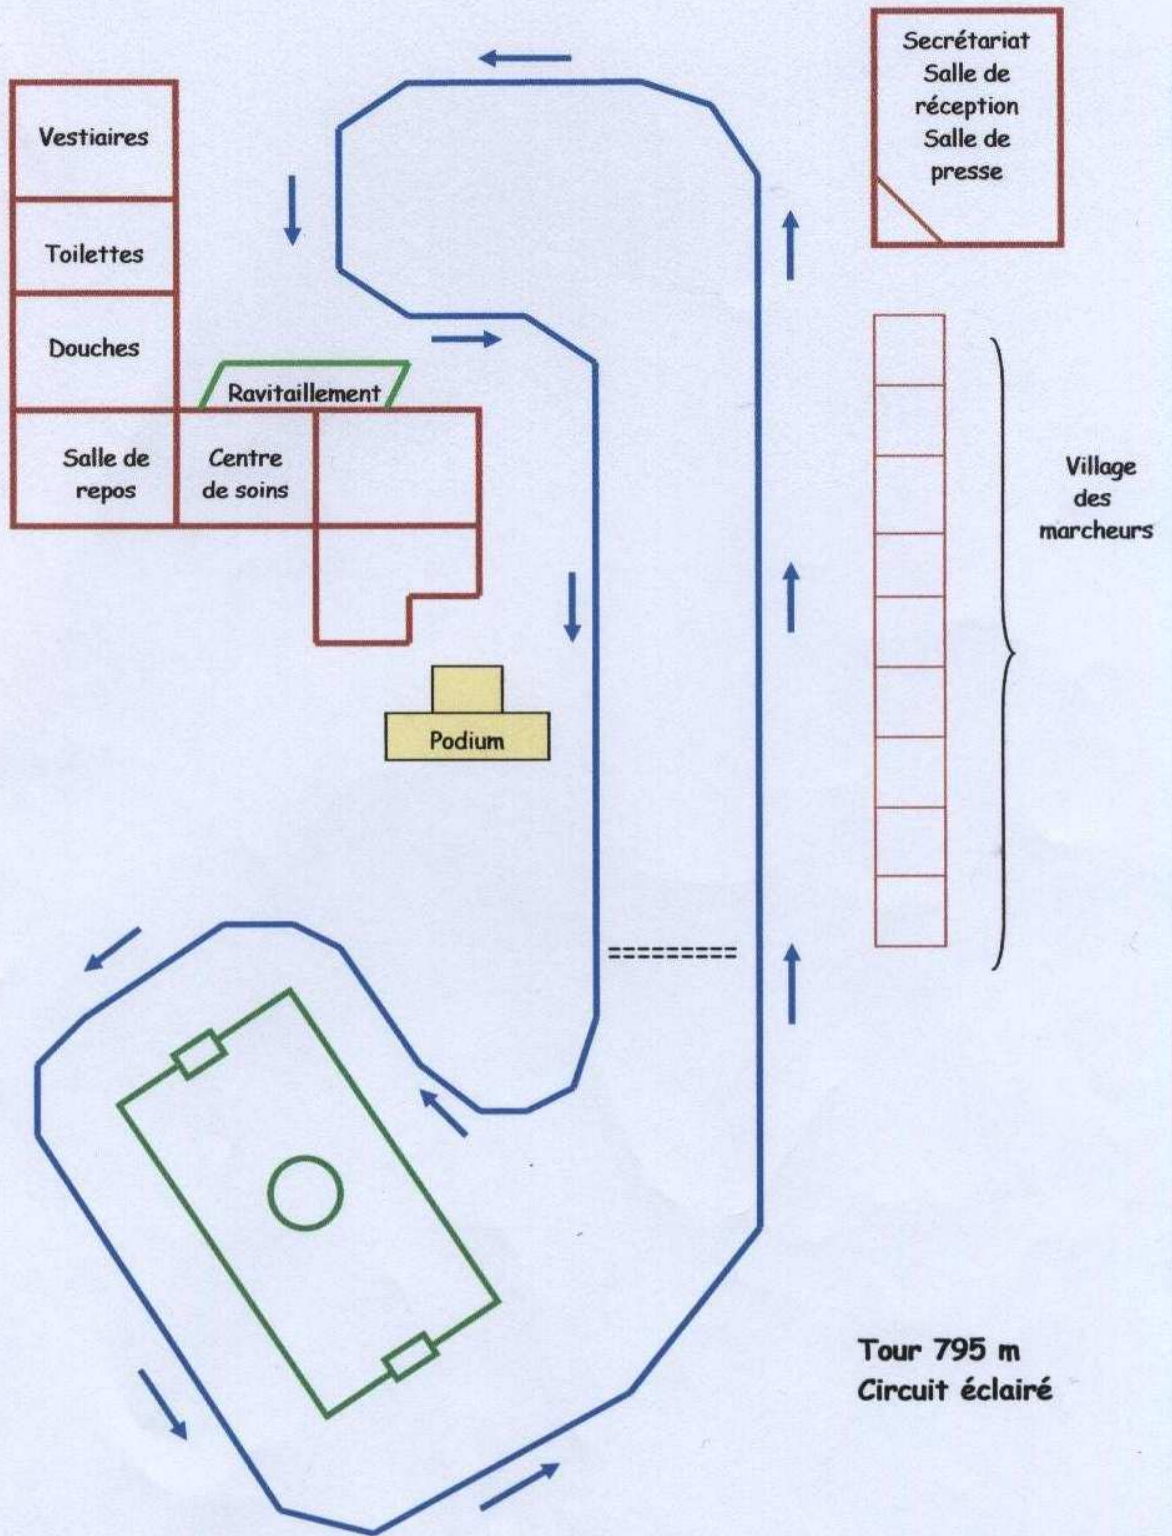

PARKING

↑ Patinoire / piscine

Barrières

Tour 795 m
Circuit éclairé

24 HEURES INTERNATIONALES DE MARCHÉ 2007
ROUEN - Ile Lacroix - Espace Jacques Anquetil

La Seine