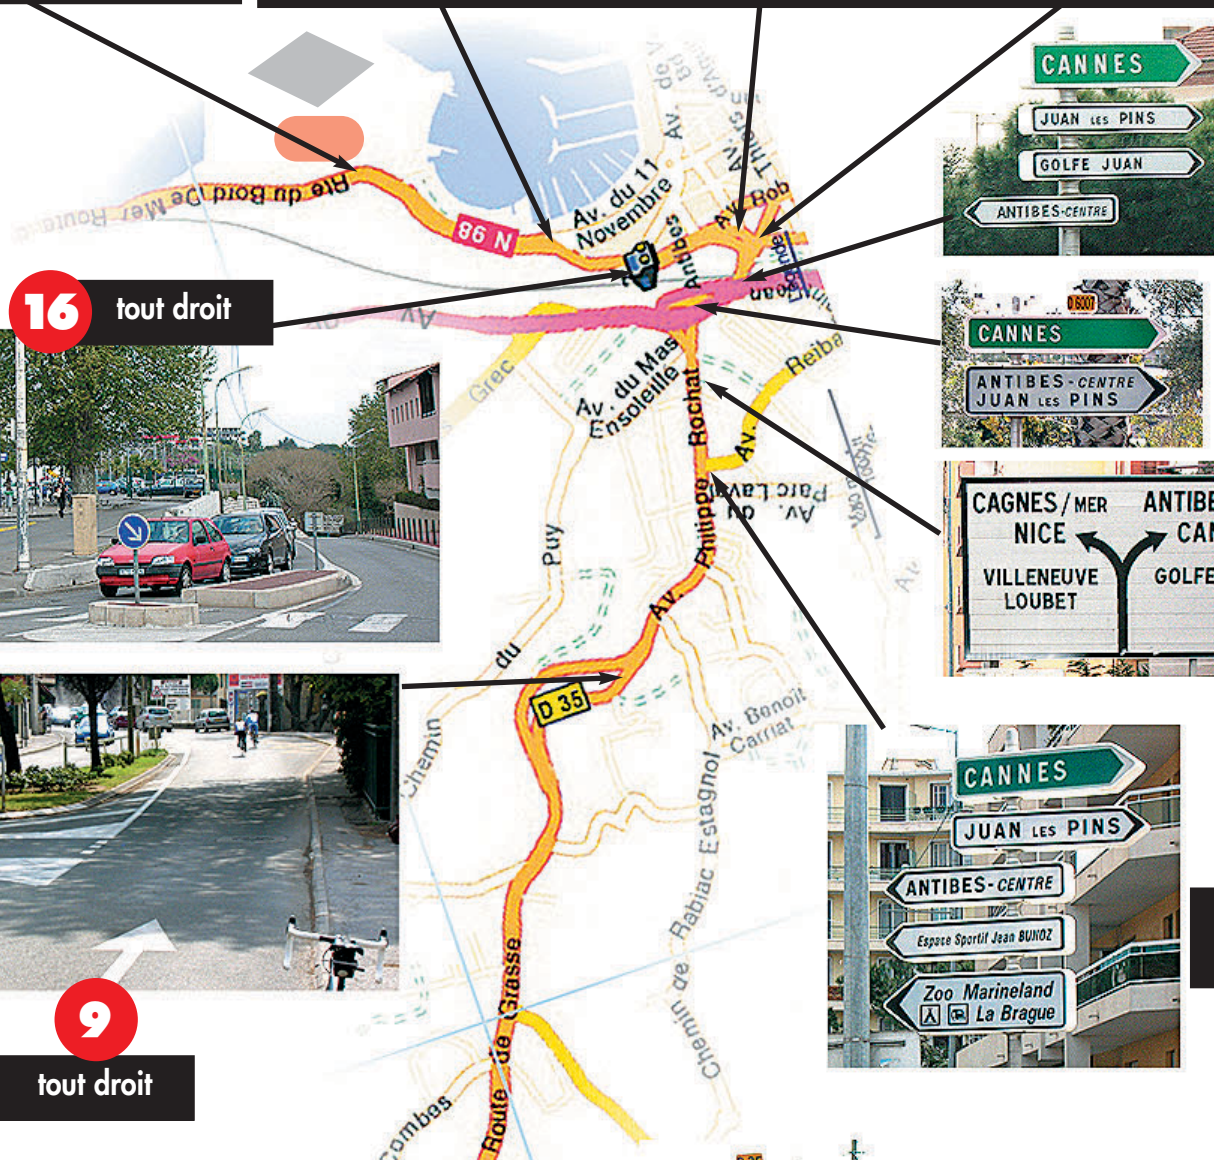

18 C'est ici : Stade du Fort Carré

17

15

14

Direction : Nice par bord de mer

16 tout droit

9

tout droit

13

Direction : Antibes - Centre

12

Direction : Antibes - Centre

11

Direction : Antibes - Centre

10

Direction : Antibes - Centre

8

Direction : Antibes Juan les Pins

7

Direction : Antibes Juan les Pins

6

5

Direction : Antibes Juan les Pins

3

Direction : Antibes Juan les Pins

4

Direction : Antibes Juan les Pins

1

Direction : Antibes Juan les Pins

2

Direction : Antibes Juan les Pins

Autoroute sortie 44 : Antibes Juan les Pins