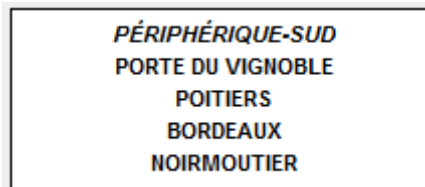

**L'adresse de la zone de l'épreuve, dossards et circuit est au
122 Boulevard des Pas Enchantés, 44230 Saint-Sébastien-sur-Loire, France.**

Depuis Paris via l'autoroute A11,

Peu avant Nantes, prendre sortie 22, direction Périphérique Sud

Continuer sur A811

Au rond-point, prendre la 1ère sortie en direction de :

Au 2nd rond-point, prendre la 2nde sortie: N844 en direction de :

Prendre **sortie** N°45 en direction de :

Au rond-point, prendre la 2nde sortie: **D119** direction de Nantes Sud (Bd des pas enchantés jusqu'au N° 122).