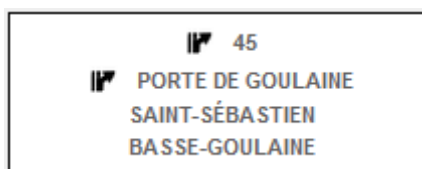

Continuer sur A811

Au rond-point, prendre la 1ère sortie en direction de :

Au 2nd rond-point, prendre la 2nde sortie: N844 en direction de :

Prendre **sortie** N°45 en direction de :

Au rond-point, prendre la 2nde sortie: **D119** direction de Nantes Sud (Bd des pas enchantés jusqu'au N° 122).