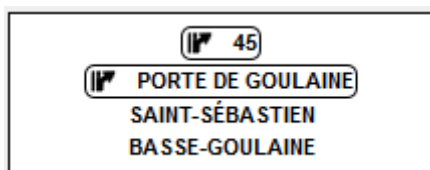

## Depuis Rennes via N137,

Peu avant Nantes, Prendre à droite: A844 / E60 en direction de :

Puis prendre **sortie** N° 38 en direction de :

Prendre ensuite la sortie 45

Au rond-point, prendre la 2<sup>de</sup> sortie: **D119** direction de Nantes Sud (Bd des pas enchantés jusqu'au N° 122).