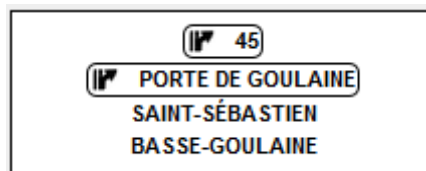

Au rond-point, prendre la 4ème sortie: **D119** (Bd des pas enchantés jusqu'au N° 122).

Les hôtels sont situés au tout début du Bd des pas enchantés.